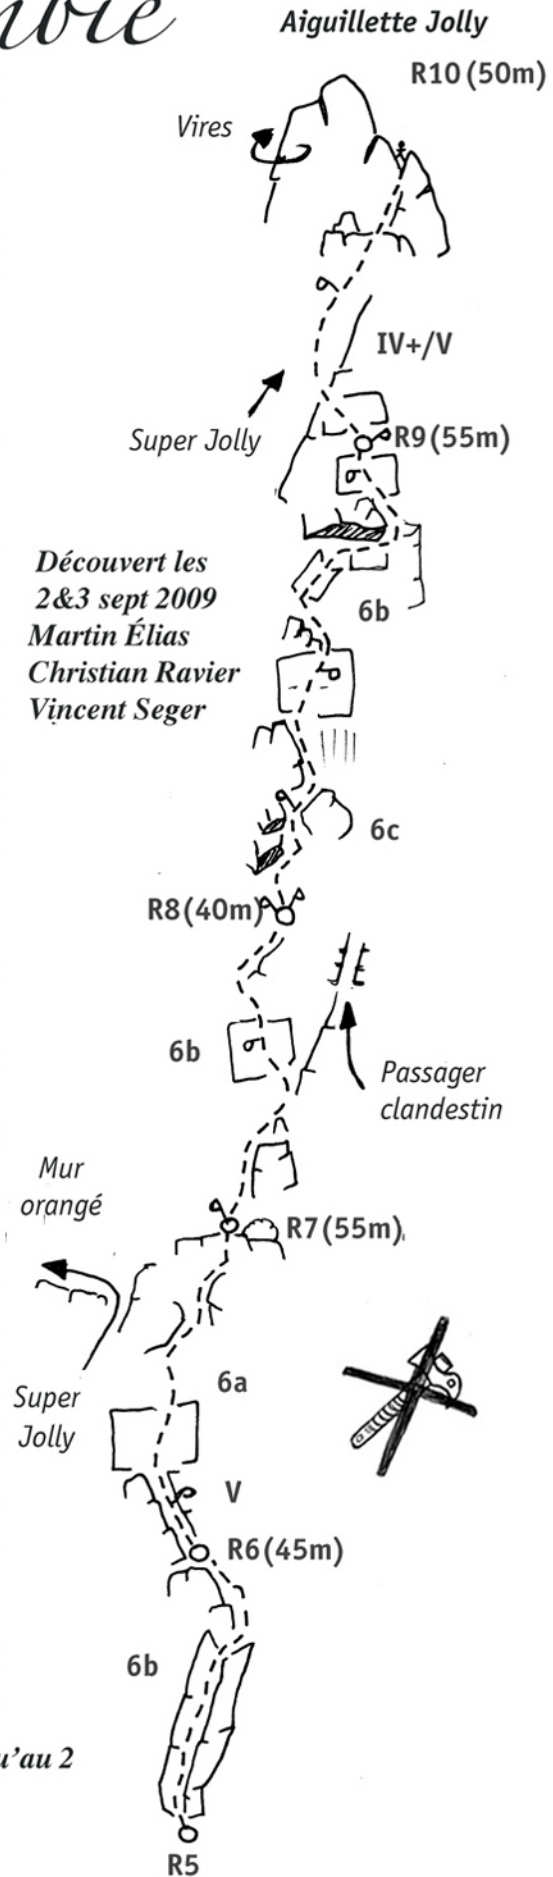

# Muraille de Pombie

Face Sud-Est

## “CARAMBA”

400M/ED+/7B/6C OBLIG

2 jeux de camalots jusqu'au 2  
+ 1 N°3 et 1 N°3,5  
1 jeu de microfrends  
1 jeu de coinceurs

Aiguillette Jolly

R10 (50m)

Découvert les  
2&3 sept 2009  
Martin Élias  
Christian Ravier  
Vincent Seger