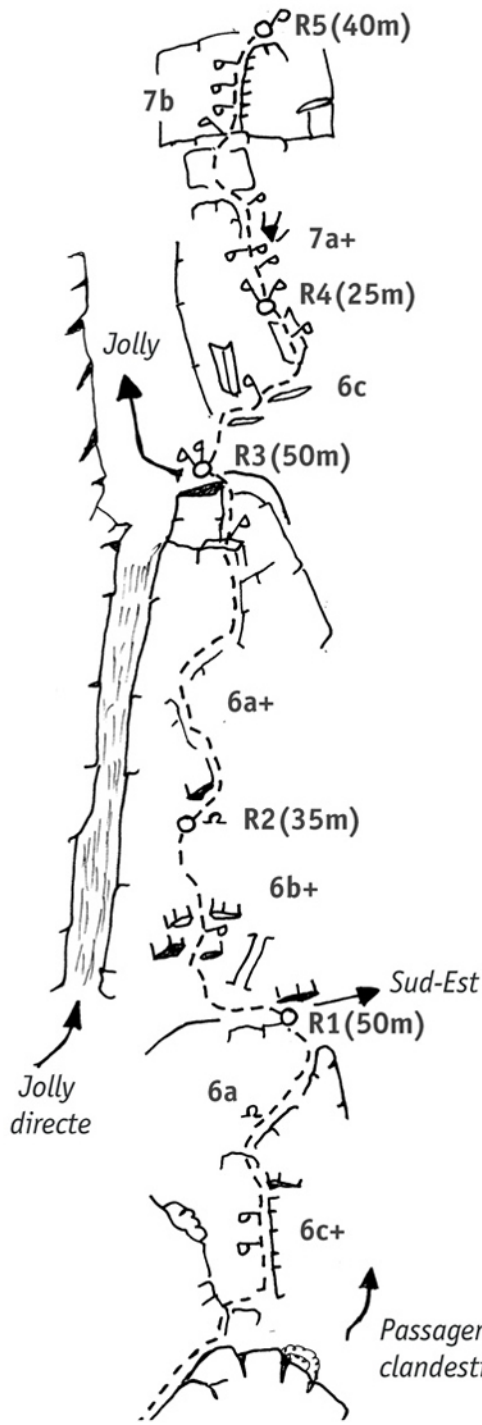

# Muraille de Pombie

Face Sud-Est

## “CARAMBA”

400M/ED+/7B/6C OBLIG

2 jeux de camalots jusqu'au 2  
+ 1 N°3 et 1 N°3,5  
1 jeu de microfrends  
1 jeu de coinceurs

Aiguillette Jolly

R10 (50m)

Découvert les  
2&3 sept 2009  
Martin Élias  
Christian Ravier  
Vincent Seger