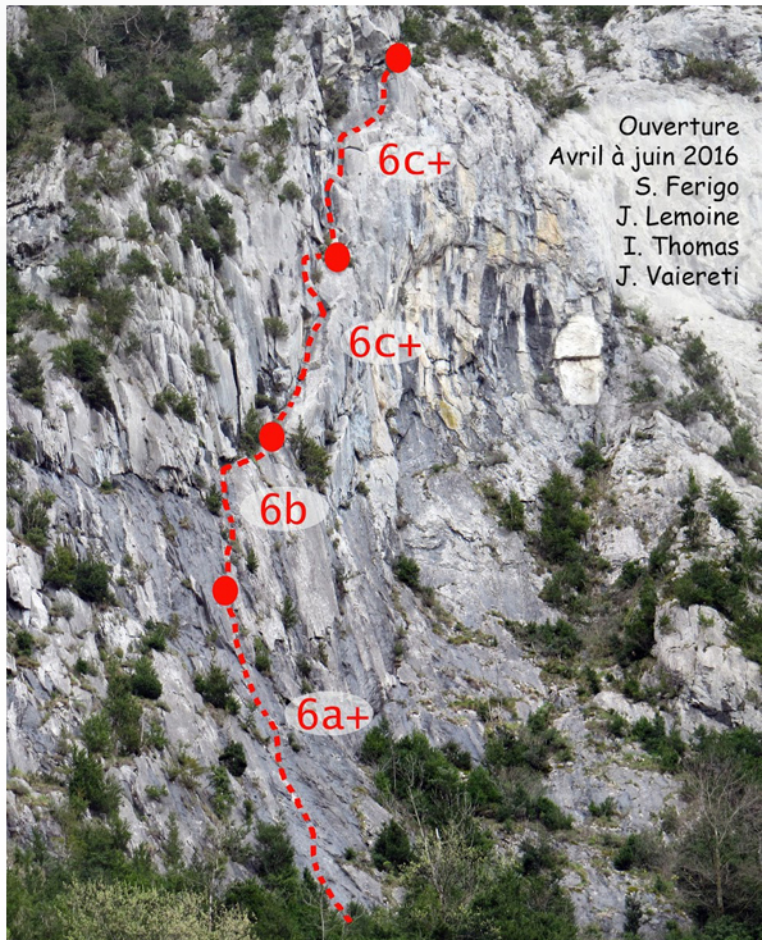

VALLÉE D'ASPE
DÉFILÉ D'ESQUIT

"LE DIÈDRE D'ESQUIT"

100M
6C+ (6C OBL.)
EQUIPÉ
RAPPELS DANS LA VOIE

AVRIL À MAI 2016

JÉRÔME VAIERETY
JOACHIM LEMOINE
STÉPHANE FÉRIGO
IVAN THOMAS

Ouverture
Avril à juin 2016
S. Ferigo
J. Lemoine
I. Thomas
J. Vaiereti