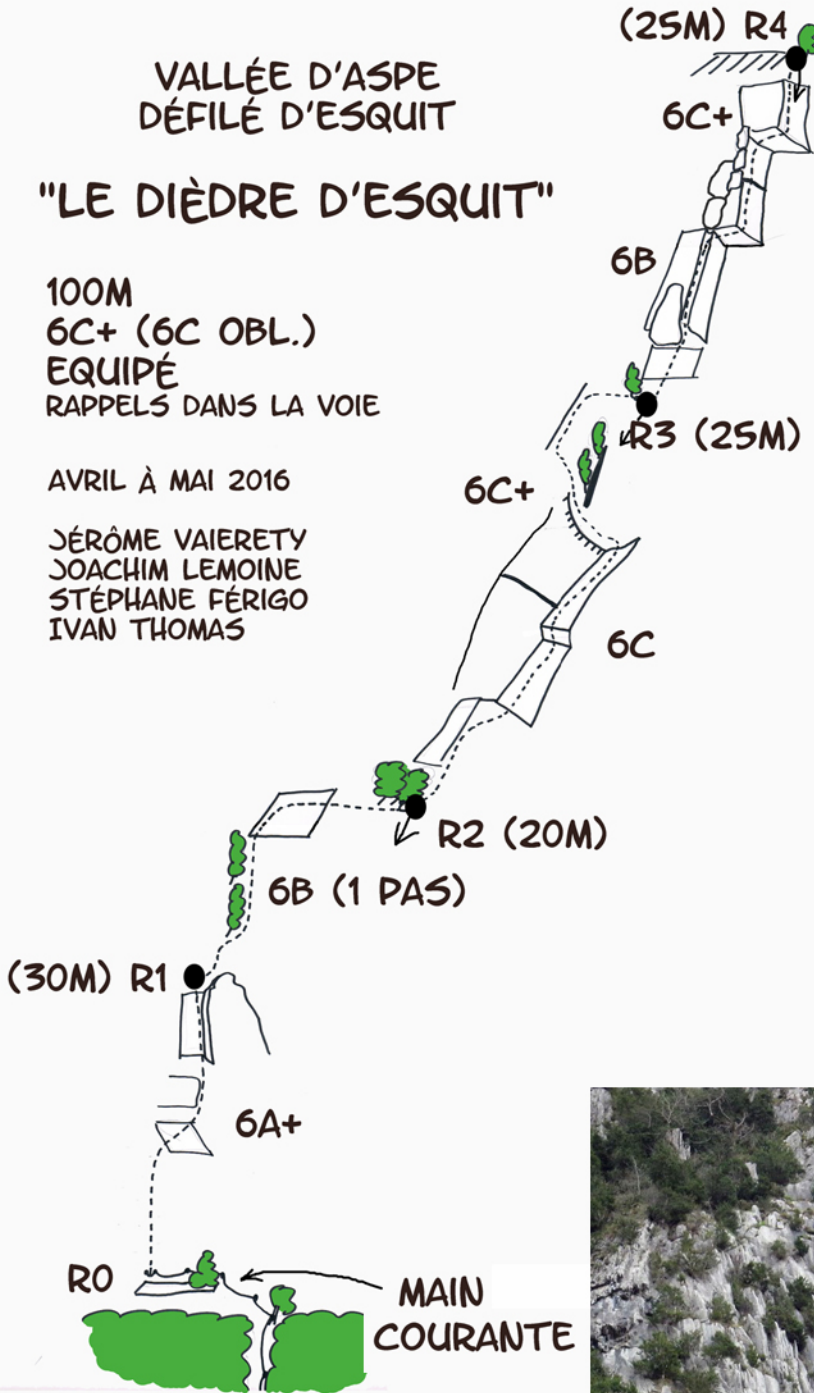

VALLÉE D'ASPE
DÉFILÉ D'ESQUIT

"LE DIÈDRE D'ESQUIT"

100M
6C+ (6C OBL.)
EQUIPÉ
RAPPELS DANS LA VOIE

AVRIL À MAI 2016

JÉRÔME VAIERETY
JOACHIM LEMOINE
STÉPHANE FÉRIGO
IVAN THOMAS

Ouverture
Avril à juin 2016
S. Ferigo
J. Lemoine
I. Thomas
J. Vaiereti