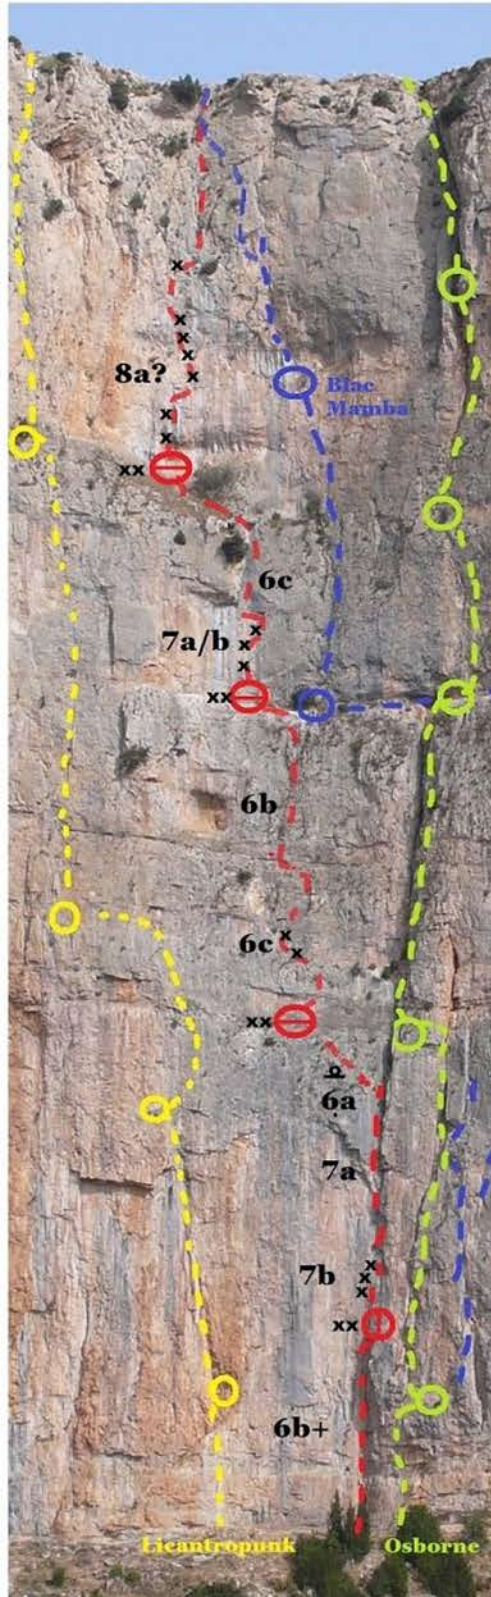

200 mts ED++ 7a/A2 (6c+ obl)

**MATERIAI**  
juego tótem  
camalots 2,3  
alien azul a rojo  
juego fisus  
opcional camalot 0.75, 1, 4

per Santi, Ester i Albert  
octubre 2017