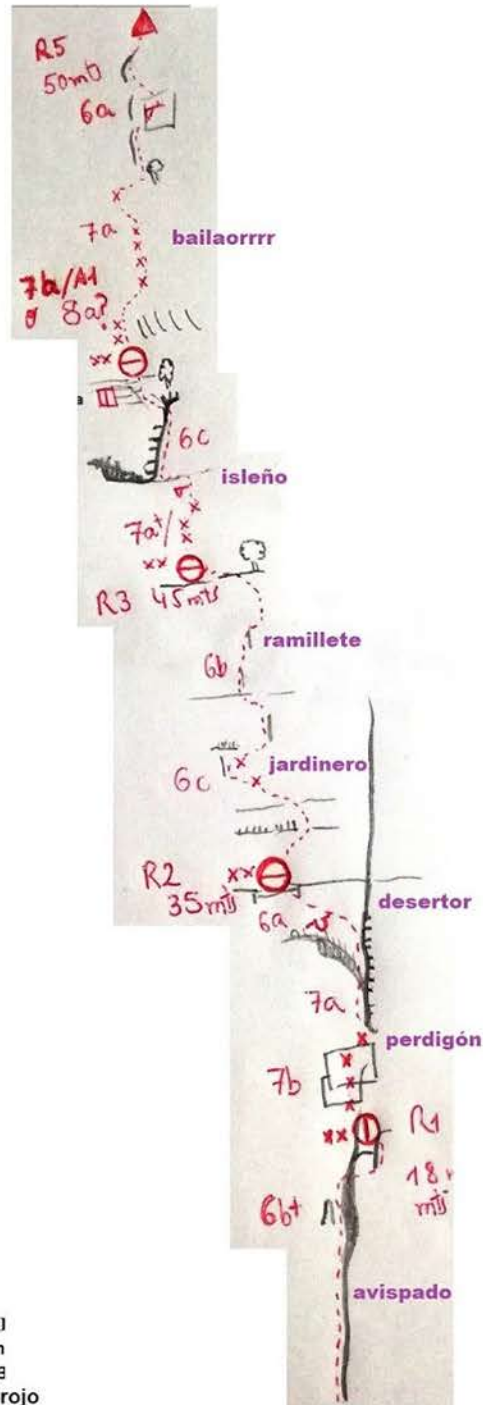

200 mts ED++ 7a/A2 (6c+ obl)

**MATERIAI**  
juego tótem  
camalots 2,3  
alien azul a rojo  
juego fisus  
opcional camalot 0.75, 1, 4

per Santi, Ester i Albert  
octubre 2017