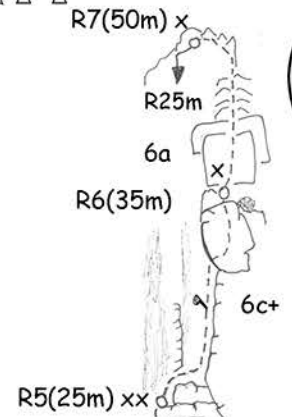

IRAN Yal Sakht BISOTUN

Crystal Sugar

240m/6c+/6c oblig

Rémi Laborde et Christian Ravier les 6/7 octobre 2018

Descente : rejoindre la gorge, pour trouver une ligne de rappels (4x50m). Dans la voie R2, R3 et R5 étaient équipés pour les rappels... autre ligne de descente?