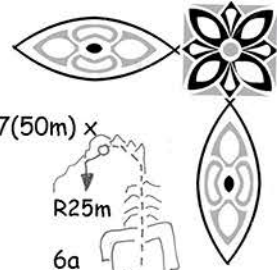

IRAN Yal Sakht BISOTUN

Crystal Sugar

240m/6c+/6c oblig

Rémi Laborde et Christian Ravier les 6/7 octobre 2018

Descente : rejoindre la gorge, pour trouver une ligne de rappels (4x50m). Dans la voie R2, R3 et R5 étaient équipés pour les rappels... autre ligne de descente?