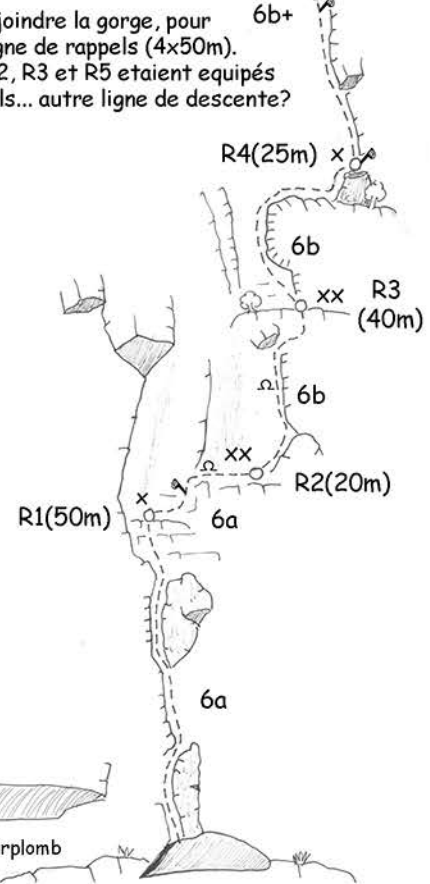

IRAN Yal Sakht BISOTUN

Crystal Sugar

240m/6c+/6c oblig

Rémi Laborde et Christian Ravier les 6/7 octobre 2018

Descente : rejoindre la gorge, pour trouver une ligne de rappels (4x50m). Dans la voie R2, R3 et R5 étaient équipés pour les rappels... autre ligne de descente?