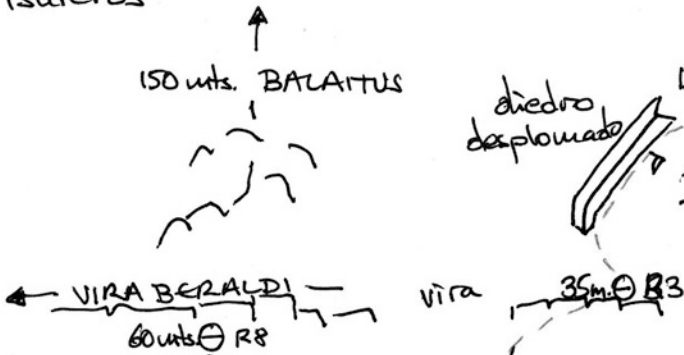

BALAITUS

CARA NORTE

EL ULTIMO ALPINISTA*

400 mts. 7a+ (6b+ Oblig.)

Abierta el 10 de julio por:
 Mainer Fraile / Equipo Nacional
 Miriam Marco / femenino de
 Maialen Ojer / Alpinismo.
 Simon Elias / FEDME

Material:
 Camalot hasta N° 4
 Medianas rep.
 Microfriends.
 Fisureros