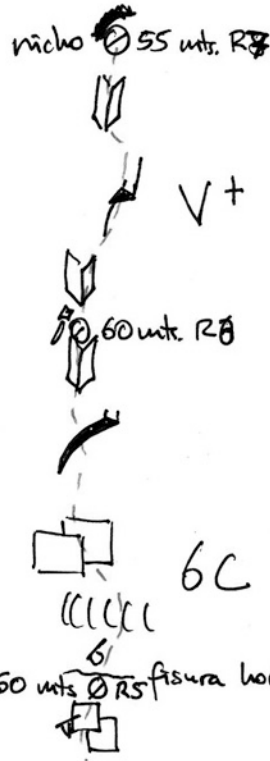

BALAITUS

CARA NORTE

EL ULTIMO ALPINISTA*

400 mts. 7a+ (6b+ Oblig.)

Abierta el 10 de julio por:
 Mainer Fraile / Equipo Nacional
 Miriam Marco / femenino de
 Maialen Ojer / Alpinismo.
 Simon Elias / FEDME

Material:
 Camalot hasta N° 4
 Medianas rep.
 Microfriends.
 Fisureros